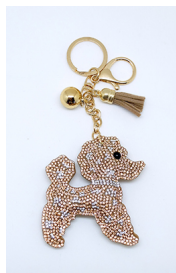

LLAVERO PERRITO PEDRERIA CRISTAL DORADA

Calificación: Sin calificación

[Haga una pregunta sobre el producto](#)