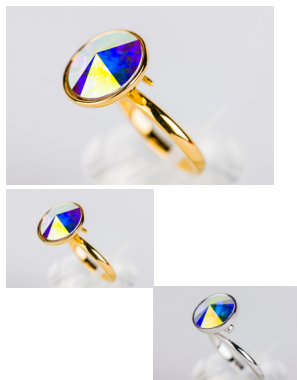

ANILLO SWAROVSKI (aurora boreal)

Calificación: Sin calificación

[Haga una pregunta sobre el producto](#)